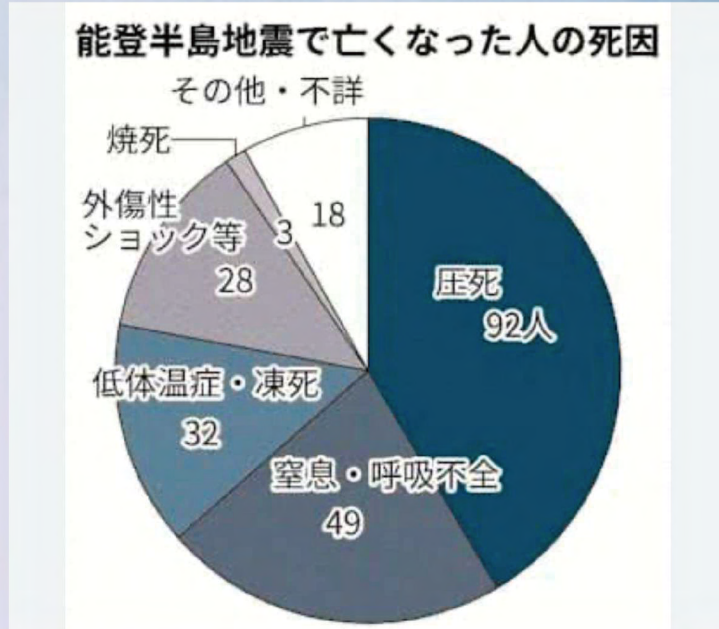

0120-512-515

もくもく村

検索

無添加住宅®

家造りにおいて重要な要素は

「災害に強く」「体に良い」家です。

理由①災害の原因で圧倒的なのは「圧死」です。

災害において最も死因として多いのは圧死になります。