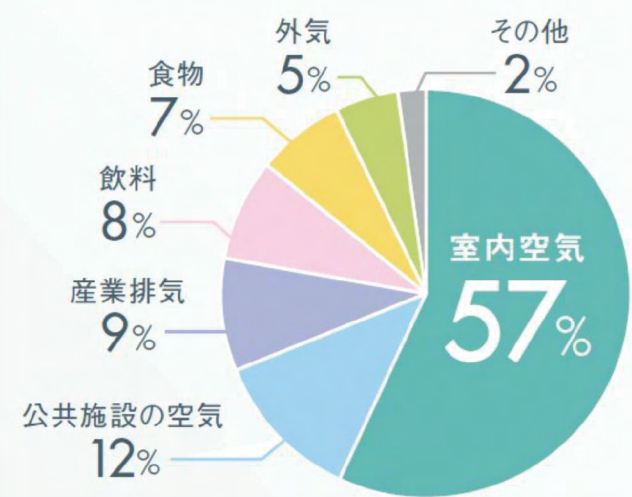

住んでいた家屋の下敷きになることで亡くなってしまふケースが圧倒的です。

理由②一生涯で接種する物質の圧倒的な要素は室内空気です。

私達が一生涯で接種する要素の

「体に良い」生活を実現するためには
半分以上が空気です。

空気をきれいにする住宅を
作ることが重要です。

一生涯に摂取する物質の重量比

「無添加工法」という答え

自然素材ならではの豊かな表情を生かした強度とデザインを実現しています。

SPECIAL PRESENT

もくもく村創設25周年感謝フェア

他では聞けない

セミナー同時開催!

早めのご予約特典

10組様

クリスマスイベント期間中
セミナー参加で「マイ暖」

- 買ってはいけない土地がある
良い土地はどうやって選ぶ?
- 建物選びに性能という
落とし穴とは
- 何十年を見据えての
無理なく支払える金額とは