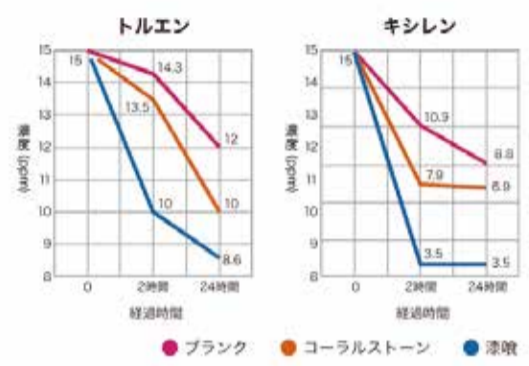

化学物質吸着試験
試験委託機関/ポークン環境株式会社

無添加住宅は愛媛大学と共同で「無添加住宅のしつこい調査」を実施。比較材料として他社壁材と床材も同様の試験を行いました。結果、無添加住宅の漆喰からは有害な物質がほとんど検出されず他社壁材からは有機溶剤や石油由来、防腐剤成分が主に検出されました。また、無添加住宅の床材からは木材由来成分のみが検出され、他社床材からは有機溶剤や石油由来成分が検出されました。今回の試験結果では自然素材だからといって安全だということではなく、素材の細部まで化学接着剤を使用しないというこだわりが数値として示されました。